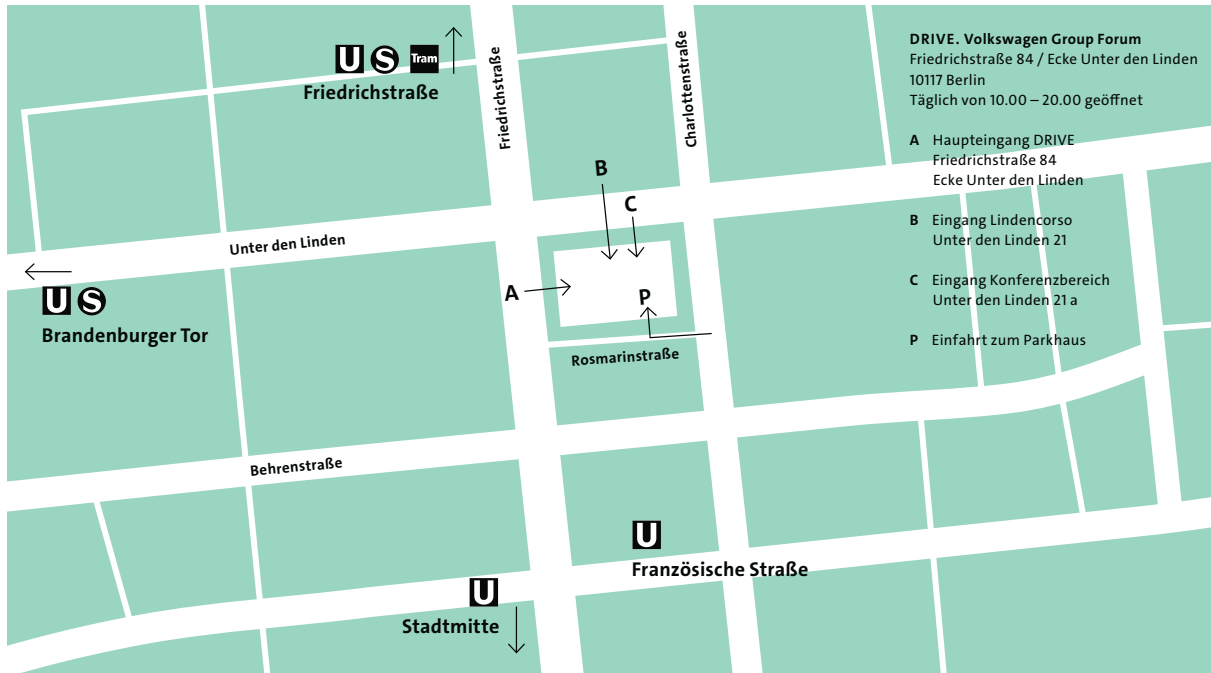

## IM HERZEN DER HAUPTSTADT – MITTEN IN BERLIN

DRIVE, das Volkswagen Group Forum, befindet sich an der Straßenkreuzung Friedrichstraße / Ecke Unter den Linden nur wenige Gehminuten vom Brandenburger Tor, dem Checkpoint Charly und dem Alexanderplatz entfernt. Den Haupteingang finden Sie auf der Friedrichstraße 84.

Bus: Die Linien TXL, 100 und 200 halten direkt vor der Tür an der Haltestelle Friedrichstraße / Unter den Linden.

Tram: 5 Minuten von der Station Friedrichstraße (M1 und M12)

## VOM HAUPTBAHNHOF INS DRIVE

Der Berliner Hauptbahnhof ist nur eine S-Bahn-Station von der Friedrichstraße (S5, S7, S75) entfernt. Sie erreichen uns daher in nur 15 Minuten – eine Spitzenzeit für die Hauptstadt.

## ZUGANG ZUM KONFERENZBEREICH

Der Eingang zu unserem Tagungs- und Konferenzbereich befindet sich auf dem Boulevard Unter den Linden 21a. Er ist nur wenige Meter vom Eingang des Lindencorsos in Richtung Charlottenstraße entfernt. Über eine Treppe erhalten Sie Zugang zum Konferenzbereich im ersten Obergeschoss. Aufzüge finden Sie auf der anderen Seite der Ausstellungsfläche, diese verbinden auch unser Parkhaus mit dem ersten Obergeschoss.